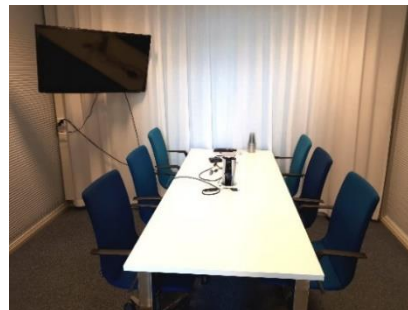

Lahden tiedepuiston kokoustilat

Palaveri, kokous, tuote-esittely tai iso asiakastilaisuus suunnitteilla? Lahden Tiedepuistossa on erilaisia ja erikokoisia tiloja niin pikkupalavereihin kuin suurempiinkin tilaisuuksiin.

Kokoustilat ovat käytettävissä arkisin klo 8–21.

Kokoustilojen avaimet noudettavissa pääaulan infosta arkisin klo 8–16

KUIKKA:

- Neuvottelutila sijaitsee pääaulan 2. kerroksessa.
- Istumapaikat 6 henkilölle.
- Tilassa on näyttö ja maksuton WLAN.
- Hinta: 22,32€/h (sis. ALV24%)
- Avain on noudettavissa pääaulan infosta arkisin klo 8:00-16:00.