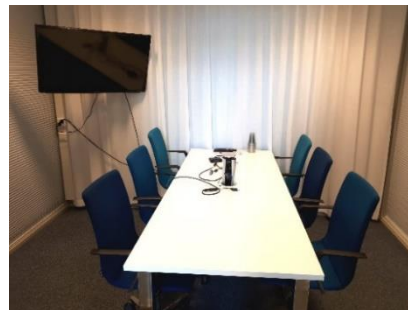

# Lahden tiedepuiston kokoustilat

*Palaveri, kokous, tuote-esittely tai iso asiakastilaisuus suunnitteilla? Lahden Tiedepuistossa on erilaisia ja erikokoisia tiloja niin pikkupalavereihin kuin suurempiinkin tilaisuuksiin.*

## KUIKKA:

- Neuvottelutila sijaitsee pääaulan 2. kerroksessa.
- Istumapaikat 6 henkilölle.
- Tilassa on näyttö ja maksuton WLAN.
- Hinta: 22,32 €/h (sis. ALV24%)
- Avain on noudettavissa pääaulan infosta arkisin klo 8:00-16:00.

## KOTKA:

- Edustusneuvottelutila sijaitsee D-talon 5. kerroksessa.
- Istumapaikat 15 henkilölle.
- Tilassa on projektori, fläppitaulu ja maksuton WLAN.
- Hinta: 34,72 €/h (sis. ALV24%)
- Avain on noudettavissa pääaulan infosta arkisin klo 8:00-16:00.

## TELKKÄ:

- Neuvottelutila sijaitsee C-talon 3. kerroksessa
- Istumapaikat 22 henkilölle
- Neuvottelutila on jaettavissa väliseinällä kahdeksi pienemmäksi tilaksi (10 henkilöä + 12 henkilöä)
- Tilassa on näyttö, fläppitaulu ja maksuton WLAN
- Hinta: 28,52 €/h (sis. ALV24%)
- Avain on noudettavissa pääaulan infosta arkisin klo 8:00-16:00.