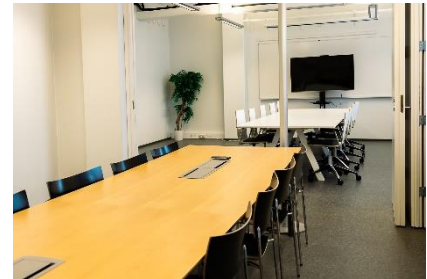

TELKKÄ:

- Neuvottelutila sijaitsee C-talon 3. kerroksessa
- Istumapaikat 22 henkilölle
- Neuvottelutila on jaettavissa väliseinällä kahdeksi pienemmäksi tilaksi (10 henkilöä + 12 henkilöä)
- Tilassa on näyttö, fläppitaulu ja maksuton WLAN
- Hinta: 28,52 €/h (sis. ALV24%)
- Avain on noudettavissa pääaulan infosta arkisin klo 8:00-16:00.